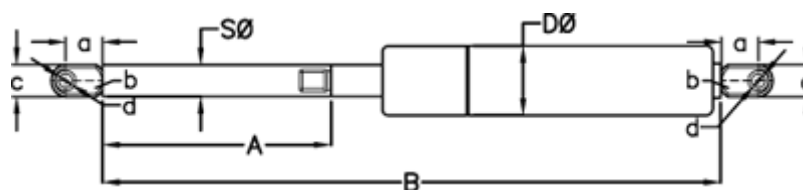

Varenummer: 049063RZ0250P1T1

Beskrivelse: Stabilus Lift-O-Mat Gasfjeder 9063RZ-P1T1 0250N
03 10 150 0250 - Rustfast AISI 316

Mål

A = 150

a = 18

b = 10

B = 349 +/-2

c = 15

d = 8.1

D Ø = 22

Note = -

S Ø = 10